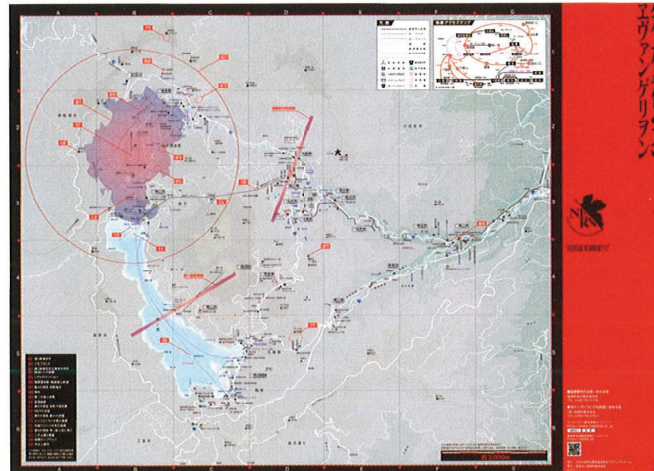

EVANGELION x CAMPAIGN

現実世界で劇中の舞台を訪れる

EVANGELION x CAMPAIGN

補完マップは、劇中の各場面のロケーションがそれぞれ現実のどの地点に相当するかを分かり易く解説。マップを参考に順を追って箱根の各地を回ることによって、物語の舞台をその目で見られるとともに、日本有数の名勝である箱根の景観を楽しめるよう、丁寧な編集がなされている。

現実の箱根の景観は、第3新東京市のビジュアルに精緻に反映されている。

赤いマップは通常版。アスカが描かれたものは2010年4月にローソン

マップの前面。劇中シーンに相応する場所がどこにあるか、かなり微細にマッピングされている。なお、補完マップのアイデアは、観光協会とかがみ信用金庫地域活性化プロジェクトチームが協力して発案したもの。

【序】のアニメビジュアルを潤沢に使いながら、箱根の「地」がどのように劇中に登場したかをく解説。さらに現実の箱根名所のし、エヴァを介してファンに訴えは2009年の初版配布され、後日に実書で郵送